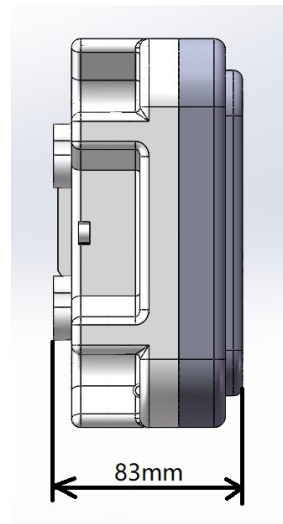

Vågdisplay med räknefunktion ACI

Typgodkänt!

ACI är ett kompakt och industriellt designat våginstrument för räknevågning i torr miljö. Display med bakgrundsbelysning, inbyggt uppladdningsbart batteri.

Uppladdningsbart batteri, upp till 60h batteridrift

Typgodkänd enligt OIML Klass III

Fördelar

- ✓ OIML typgodkänd
- ✓ Anslutningsbar med 8 x 350ohm lastcell
- ✓ Inbyggt laddningsbart batteri
- ✓ Toleransvågning HI, LO, OK
- ✓ Dammskydd
- ✓ Nätspänning 220 VAC, kabel ingår
- ✓ Max 30 000 skaldelar, typgodkänd max 3 000 skaldelar