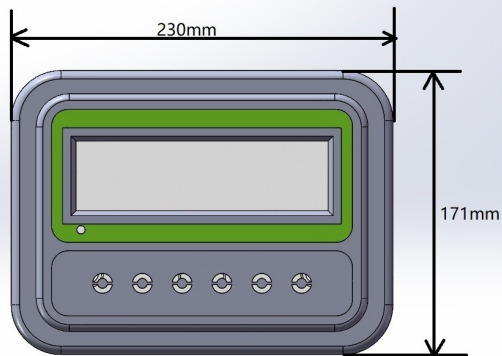

Vågdisplay med räknefunktion ACI

Typgodkänt!

ACI är ett kompakt och industriellt designat våginstrument för räknevågning i torr miljö. Display med bakgrundsbelysning, inbyggt uppladdningsbart batteri.

Uppladdningsbart batteri, upp till 60h batteridrift

Typgodkänd enligt OIML Klass III

Fördelar

- ✓ OIML typgodkänd
- ✓ Anslutningsbar med 8 x 350ohm lastcell
- ✓ Inbyggt laddningsbart batteri
- ✓ Toleransvågning HI, LO, OK
- ✓ Dammskydd
- ✓ Nätspänning 220 VAC, kabel ingår
- ✓ Max 30 000 skaldelar, typgodkänd max 3 000 skaldelar