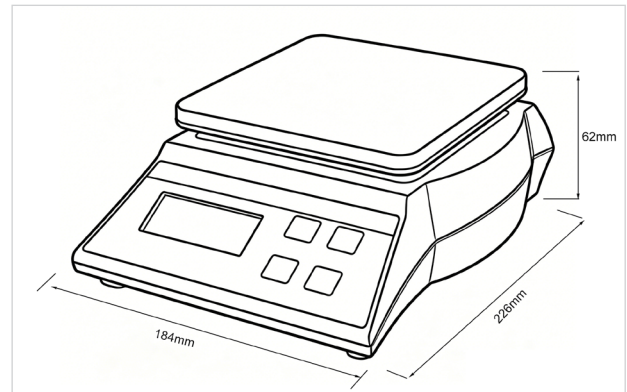

Bänkvåg FAW

Enkel och smidig bordsvåg för vägning i torra miljöer

Bordsvåg FAW för generell vägning i torra miljöer. Finns i två olika kapaciteter. Plastskaal ingår. Batterifunktion som standard och adapter som tillval.

Vågplatta i rostfritt stål, storlek 145 x 145 mm

Batterifunktion

LCD display med bakgrundsbelysning

Fördelar

- ✓ Kapacitet 6kg x 1g eller 600g x 0,1g
- ✓ Extra vågskål som tillval
- ✓ Batterifunktion
- ✓ Adapter som tillval
- ✓ Tryckknappar för På, Noll, Snabb Tara och val av enhet
- ✓ LCD display med bakgrundsbelysning. Tydlig och enkel att läsa av
- ✓ Bordsvåg för generell vägning i torr miljö

Tekniska specifikationer	FAW-6	FAW-0,6
Kapacitet (kg)	6	0,6
Avläsbarhet (g)	1	0,1
Noggrannhet (g)	+/-3d	+/-3d
Storlek vågplatta (mm)	145 x 145	145 x 145
Rostfri vågplatta	✓	✓
Egenvikt (kg)	0,9	0,9
Display	25 mm LCD display med bakgrundsbelysning	