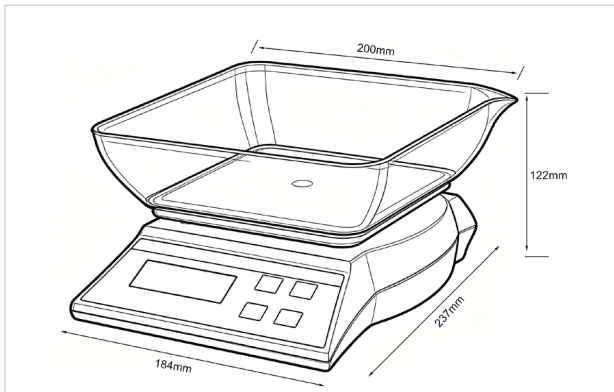

Bänkvåg FAW

Enkel och smidig bordsvåg för vägning i torra miljöer

Bordsvåg FAW för generell vägning i torra miljöer. Finns i två olika kapaciteter. Plastskaal ingår. Batterifunktion som standard och adapter som tillval.

Vågplatta i rostfritt stål, storlek 145 x 145 mm

Batterifunktion

LCD display med bakgrundsbelysning

Fördelar

- ✓ Kapacitet 6kg x 1g eller 600g x 0,1g
- ✓ Extra vågskål som tillval
- ✓ Batterifunktion
- ✓ Adapter som tillval
- ✓ Tryckknappar för På, Noll, Snabb Tara och val av enhet
- ✓ LCD display med bakgrundsbelysning. Tydlig och enkel att läsa av
- ✓ Bordsvåg för generell vägning i torr miljö

Tekniska specifikationer	FAW-6	FAW-0,6
Kapacitet (kg)	6	0,6
Avläsbarhet (g)	1	0,1
Noggrannhet (g)	+/-3d	+/-3d
Storlek vågplatta (mm)	145 x 145	145 x 145
Rostfri vågplatta	✓	✓
Egenvikt (kg)	0,9	0,9
Display	25 mm LCD display med bakgrundsbelysning	