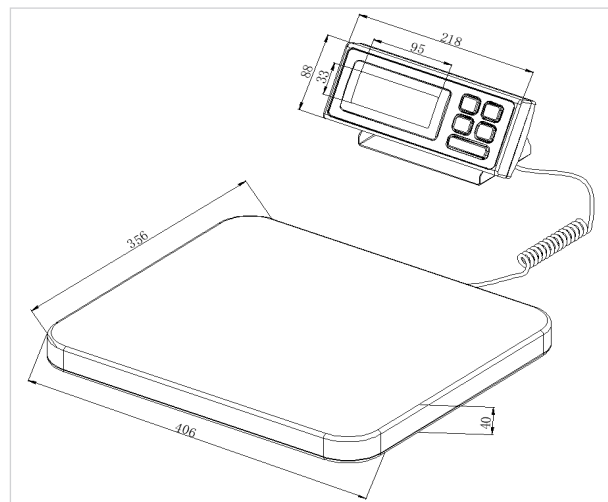

Bänkvåg FCW

Prisvärd bänk och golvvåg

Prisvärd bänk- och golvvåg för generell vägning i torra miljöer.

Batterifunktion, rostfri vågplattform och display. Finns i flera kapaciteter.

Fördelar

- ✓ Belastningsplatta rostfritt stål
- ✓ Kapacitet: 30, 60 & 150kg.
- ✓ Display för montering på vägg eller bord, väggfäste inkluderat
- ✓ 10 tim. batteritid, längre drifttid med vilolägesfunktion
- ✓ 25 mm höga siffror, lättläst LCD display med bakgrundsljus
- ✓ AC/DC adapter och batterifunktion
- ✓ TARA, NET / GROSS funktion
- ✓ Kabel mellan instrument och vågplatta är 226 cm

Tekniska specifikationer	FCW-30	FCW-60	FCW-150
Kapacitet (kg)	30	60	150
Avläsbarhet (g)	20	50	100
Noggrannhet (g)	+/-3d	+/-3d	+/-3d
Storlek vågplatta (mm)	406 x 356	406 x 356	406 x 356
Rostfri vågplatta	✓	✓	✓
Längd kabel (cm)	210	210	210
Egenvikt (kg)	3,2	3,2	3,2
Display	25 mm LCD display med bakgrundsbelysning		
Vägningsteknologi	4 x Trådtöjningsgivare	4 x Trådtöjningsgivare	4 x Trådtöjningsgivare
Extern justering	✓	✓	✓

Extern justering

CE-märkt

Garanti 1 år

LCD-display med bakgrundsbelysning

Lastgivare

Adapter

Batterifunktion 6 xAA

Plast (ABS)