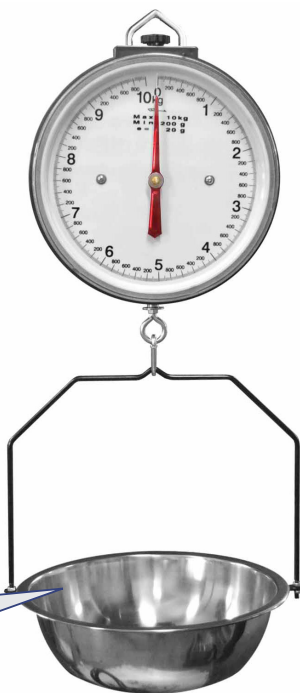

Mekanisk hängvåg H-200

Mekanisk hängvåg med skål inkluderad

Kapacitet 10kg x 200g. Dubbel display för visning av vikt.

Perfekt i din butik för fruk o grönt, ej verifierad eller typgodkänd.

1 års garanti

Rostfri vägskål, 325 mm (diameter) x 100 mm (djup)

Fördelar

- ✓ Kapacitet: 10kg x 20g
- ✓ I robust utförande
- ✓ Låg underhåll av våg
- ✓ Stor visartavla (268 mm) för bättre översikt
- ✓ Vågens längd, exkl skål: 460 mm
- ✓ Vågens längd, inkl skål: 860 mm

Tekniska specifikationer	H200
Kapacitet (kg)	20
Avläsbarhet (g)	200
Egenvikt (kg)	0,5
Storlek urtavla (mm)	268

Extern justering

Garanti 1 år

Metall