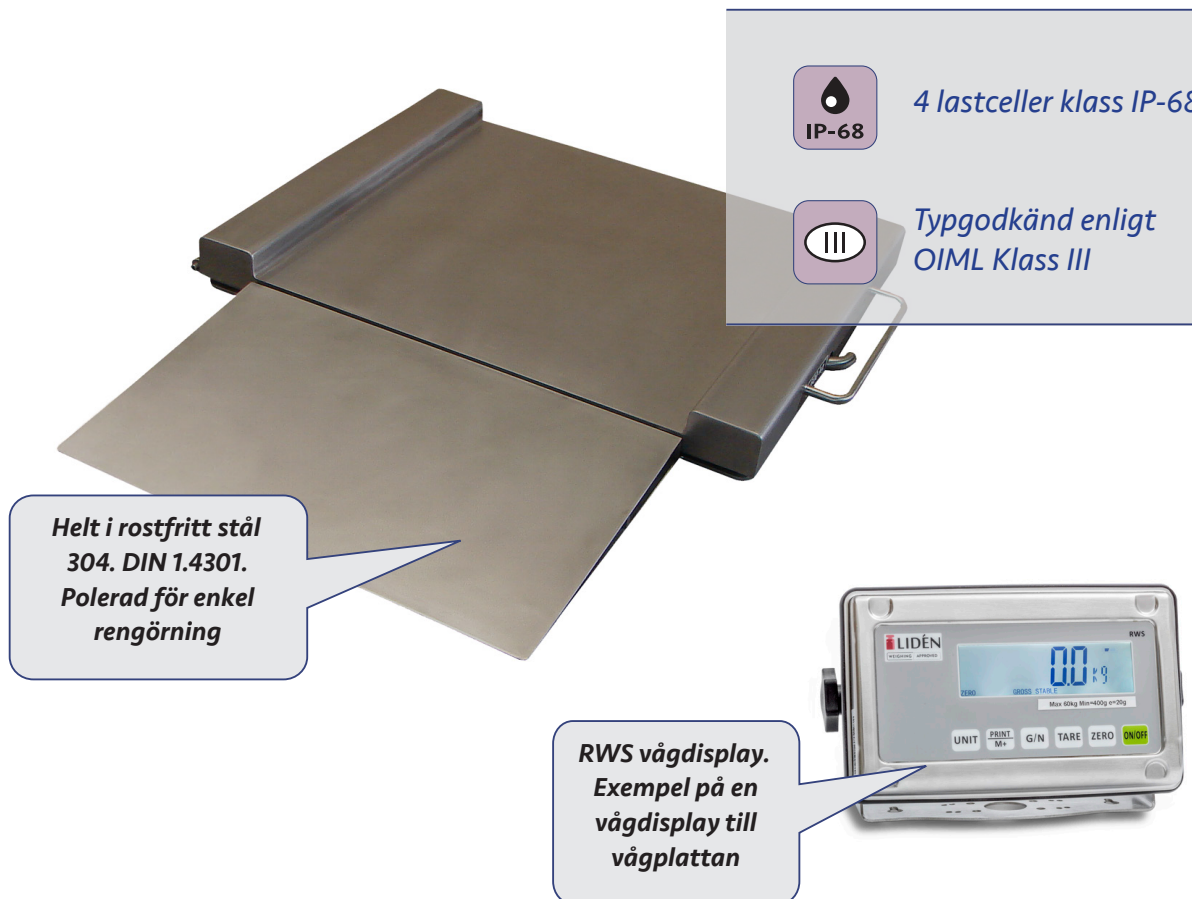

Genomfartsvåg KAG-XS

Mycket robust våg för användning i tuffa miljöer

Lågprofils våg i rostfritt utförande. 4 lastceller i IP klass 68. Finns i olika storlekar och kapaciteter.

Fördelar

- ✓ Typgodkänd enligt OIML klass III 3000 skd
- ✓ 4 lastceller i rostfritt stål klass C3 IP klass 68
- ✓ Justerbara fötter i höjddled
- ✓ En ramp ingår, andra rampen är tillval
- ✓ För vägning av rullvagn, gaffeltruck eller liknande
- ✓ Robust våg för användning i tuff industriell/ blöt miljö

Modell	KAG-AS	KAG-BS	KAG-CS	KAG-DS
Kapacitet (kg)	600	1500	1500	1500
Avläsbarhet (kg)	0,2	0,5	0,5	0,5
Vågplatta längd (mm)	800	1250	1250	1250
Vågplatta bredd (mm)	800	1060	1250	1500
Rostfri vågplatta	✓	✓	✓	✓
Egenvikt (kg)	80	80	100	100
Övrig kapacitet/storlek	offert	offert	offert	offert

Övriga mått	KAG-AS	KAG-BS	KAG-CS	KAG-DS
C	800	1060	1250	1250
C1	1040	1300	1490	1490
D	80	80	80	80
E	45	45	45	45

Övriga mått

Ramp

Integrerad ramp

Gasdämpat lock

Extern justering

Lastceller IP-68 / Indikator IP-65

LCD-display med LED bakgrundsbelysning

Summering

CE-märkt

Lastgivare

Rostfritt

Typpodkänd enligt OIML Klass III

Uppladdningsbart batteri

Typpodkänd