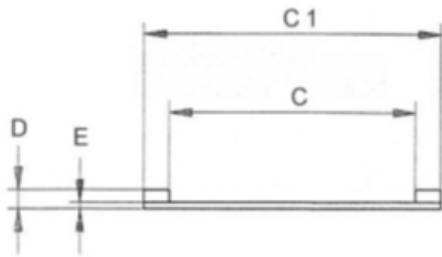

Genomfartsvåg KAG-XS

Mycket robust våg för användning i tuffa miljöer

Lågprofils våg i rostfritt utförande. 4 lastceller i IP klass 68. Finns i olika storlekar och kapaciteter.

Fördelar

- ✓ Typgodkänd enligt OIML klass III 3000 skd
- ✓ 4 lastceller i rostfritt stål klass C3 IP klass 68
- ✓ Justerbara fötter i höjddled
- ✓ En ramp ingår, andra rampen är tillval
- ✓ För vägning av rullvagn, gaffeltruck eller liknande
- ✓ Robust våg för användning i tuff industriell/ blöt miljö

Modell	KAG-AS	KAG-BS	KAG-CS	KAG-DS
Kapacitet (kg)	600	1500	1500	1500
Avläsbarhet (kg)	0,2	0,5	0,5	0,5
Vågplatta längd (mm)	800	1250	1250	1250
Vågplatta bredd (mm)	800	1060	1250	1500
Rostfri vågplatta	✓	✓	✓	✓
Egenvikt (kg)	80	80	100	100
Övrig kapacitet/storlek	offert	offert	offert	offert

Övriga mått	KAG-AS	KAG-BS	KAG-CS	KAG-DS
C	800	1060	1250	1250
C1	1040	1300	1490	1490
D	80	80	80	80
E	45	45	45	45

Övriga mått

Ramp

Integrerad ramp

Gasdämpat lock

Extern justering

Lastceller IP-68 / Indikator IP-65