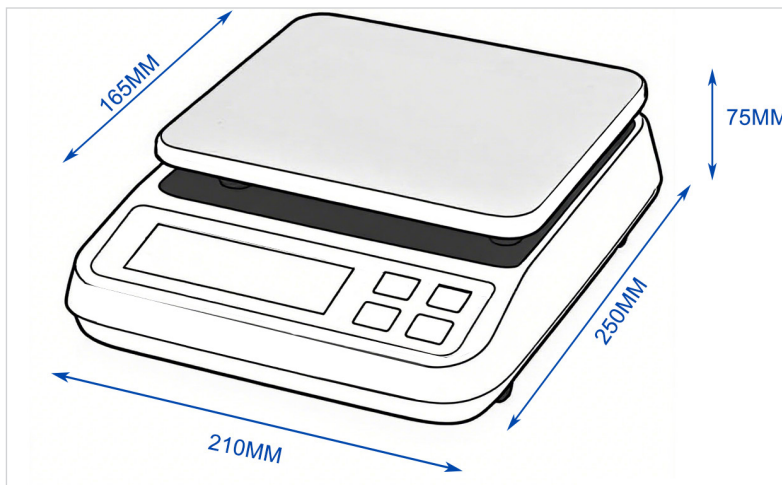

Bänkvåg LCW-6S

Rostfri bänkvåg med IP klass 65

Bänkvåg med hög upplösning i rostfritt utförande för vägning i torr och fuktig miljö. LCD display och uppladdningsbart batteri som standard samt räknefunktion.

Hög upplösning med
4 decimaler

Uppladdningsbart
batteri

Täthetklass IP-65

Fördelar

- ✓ Kapacitet 6000g x 0,5g
- ✓ 20 mm höga siffror på LCD display med bakgrundsbelysning
- ✓ Våghus & vågplatta i rostfritt utförande
- ✓ Storlek 175 x 165 mm
- ✓ Enkel räkn vägning med referensfunktion
- ✓ Flera valbara vägningsenheter
- ✓ AC/DC adapter och inbyggd uppladdningsbart batteri ingår

Tekniska specifikationer	LCW-6S
Kapacitet (kg)	6
Avläsbarhet (g)	0,5
Noggrannhet (g)	+/- 0,5
Storlek vågplatta mm	175 x 165
Egenvikt (kg)	1,9
Rostfri vågplatta	✓
Display	20 mm LCD med bakgrundsbelysning

Extern justering

Enhetsval, 16st

Räknevägning

Täthetklass IP-65

CE-märkt

Garanti 1 år

LCD-display

Lastgivare